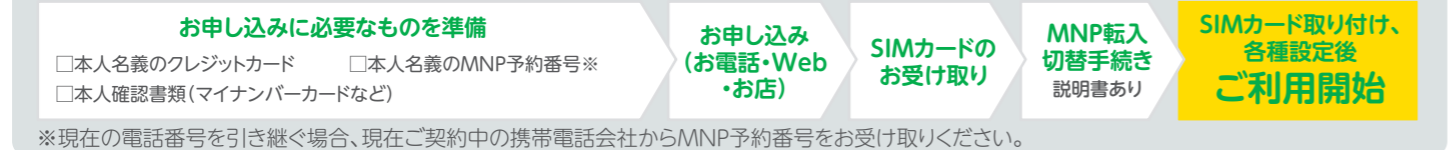

初期費用	SIMカード	3,300円	SIMカード発行料	440円	OeSIMはSプランではご利用いただけません。 また、一部店舗ではお取り扱いができません。
契約事務手数料	eSIM		eSIMプロフィール発行料		

※1 「マイそく」では、土曜、日曜を除く毎日12時~13時の通信速度を最大32kbps(マイそく プレミアムは最大200kbps)に制限いたします。混雑回避のための速度制限(3日間で10GB以上利用時)および通信最適化が適用されます。※2 デュアルタイプの新規契約時のみお申し込みいただけます。※3 マイピタの場合。(マイそくの場合、月額基本料金は無料。)
○料金表の金額は、単位表記(「/回」「/30秒」など)があるもの、初期費用を除き、1カ月当たりの金額です。○上記の月額基本料金は端末代金は含まれません。mineoで販売する端末について、詳しくはmineoホームページをご確認ください。○料金が無料のオプションも、ご利用には別途オプションサービスのお申し込みが必要です。○別途ブロードバンドユニバーサルサービス料、電話ユニバーサルサービス料、電話リレーサービス料(1回線ごとに加算)が必要です。○ブロードバンドユニバーサルサービス料はマイそく ライト、マイそく スーパーライトの場合は対象外です。○電話ユニバーサルサービス料、電話リレーサービス料は020番号の場合は対象外です。○契約数の上限は、同一名義・同一住所ともに10回線です。○家族割引、複数回線割引は、月額基本料から1回線ごとに55円割引となります。(マイそく スーパーライトは対象外)○KDDIのau 4G LTEまたはau VoLTE] NTTドコモのLTE]ソフトバンクのLTE]のいずれかに対応したSIMカードを1回線につき1枚提供します。

はじめての方へ mineoにしても、今までと同じように使えるの？

今お使いの電話番号も、スマホ・iPhoneもそのままご利用いただけます。 ※1 @ezweb.ne.jp、@au.com、@docomo.ne.jp、@softbank.ne.jpといった、au・ドコモ・ソフトバンクなどが提供するメールを指します。※2 送信先での受信設定が必要な場合があります。	今までのスマホとほとんど同じように使えますが、一部違うところもあります。 ！ キャリアメール^{※1} 各キャリアの持ち運びサービス、またはmineo メール、Gmailなどをご利用ください。^{※2}	！ 一部時間帯での通信速度の低下 Webサイト閲覧やSNSならストレスなく使えます。

ご利用開始までの流れ

サービス提供者 株式会社オプテージ 〒540-8622 大阪市中央区城見2丁目1番5号 オプテージビル (電気通信事業者登録番号: 第262号 代理店届出番号: G1913745号)

お電話でのお申し込み・お問い合わせは mineo申込相談センター 通話料無料 携帯からもOK! 0120-988-486 受付時間 9:00~21:00(年中無休) ○IP電話などフリーコールをご利用いただけないお客さまは06-7507-1523(通話料有料)におかけください。○電話番号をよくお確かめの上、お間違いのないようおかけください。	Webでのお申し込み・お問い合わせは マイネオ 検索 https://mineo.jp オンラインチャットで質問もOK!	○掲載内容は2026年6月4日現在のものです。 MI2606 紹介特典専用 お申し込みページ ○QRコードおよび下記URL以外からお申し込みされた場合、紹介特典は適用されません。 https://mineo.jp/syokai/?jrp=syokai&kyb=C1A4C2P8Y2

記載の価格は税抜記載のものを除き税込です。税込価格は2026年6月4日現在の税率(10%)に基づく金額です。税率に応じて金額は変更されます。